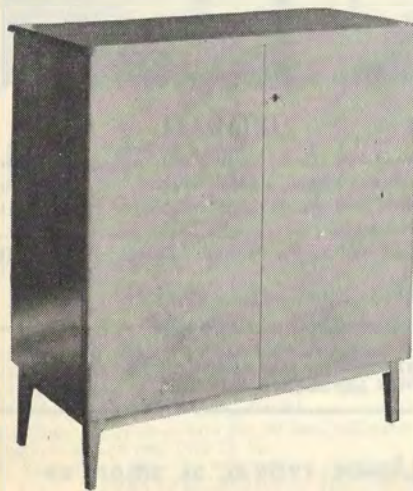

Modell PALLAS

Exklusivt uttryck för modern möbelkonst

Modern möbelkonst har sökt förena de enkla formsköna linjerna med det praktiska och lättskötta. Vad sägs om det här skåpet med en hel och två mindre lådor nedtill och rymligt förvaringsrum med fyra hyllor. Den vackra ytan i matt alm eller mahogny är helt spärrfanerad. Med detta skåp kombinerar Ni själv en tilltalande möbel med något av våra bord och stolar.

280 Skåp Pallas. Längd 117, djup 42 och höjd 117 cm. Vikt 60 kg.

Pris endast **278.00**
Nu också i oljad teak **298.00**

Modell REDA

Hjälper husmor hålla ordning

Liknar till det yttre modell Regent, men är tillverkat av björk och bonat i alm-, valnöts- eller mahognyfärg. Den praktiska inredningen består av två backar och fem hyllor och ger god förvaringsplats. I vardagsrummet, köket, sovrummet, ja, överallt kan Ni använda Reda, som är av mycket god kvalitet. EN AV VÅRA MEST SÅLDA ARTIKLAR. REKOMMENDERAS!

128 Förvaringsskåp Reda. Längd 97, djup 45 och höjd 107 cm. Vikt 40 kg. Uppgiv önskad färg.
Pris endast **132.00**

Förvaringsutrymmen blir det aldrig för mycket av i ett hem. Planera därför med något av våra trevliga och prislåga förvaringsskåp.

Modell REGENT

Varför inte i sovrummet?

De moderna sovrumbyråarna är ofta otillräckliga som förvaringsplats för underkläder etc. särskilt om det inte finns några andra förvaringsutrymmen till hands. Det helt spärrfanerade Regent-skåpet i alm eller mahogny, är en bra lösning i sådana fall. Dessutom används det ofta till rumsmöbel och överallt där man behöver ett rymligt och snyggt förvaringsskåp. Inrett med två backar och fem hyllor. Priset är det lägsta någon kan erbjuda för denna kvalitet.

430 Skåp Regent. Längd 105 cm., djup 40 cm. och höjd 115 cm. Vikt 60 kg.

OBS! Priset är endast **192.00**